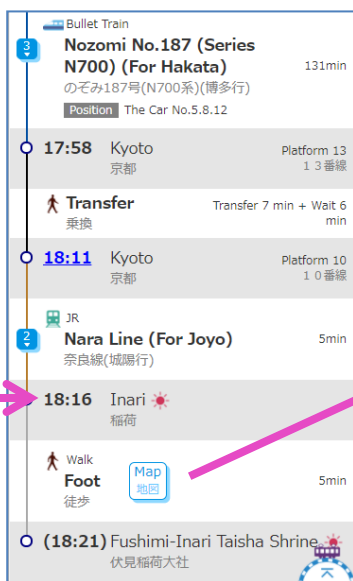

インバウンド向け乗換案内「Japan Transit Planner」 日本全国のメジャー観光地・スポット検索に対応！

ジョルダン株式会社(本社:東京都新宿区、代表取締役社長:佐藤 俊和)は、2017年9月13日(火)より、PC・スマホWebサイト版 **インバウンド向け乗換案内『Japan Transit Planner』**にてメジャー観光地までのスポット検索機能の提供を開始いたしました。

これまでWebサイト版では、駅・空港・バス停の検索に対応していましたが、このたび日本全国の外国人に特に人気に高いスポットなどを厳選したメジャー観光地までの経路検索に対応しました。現在地からスポットを設定するだけで、観光地までの乗換案内を7か国語で調べることができます。

またサイトでは、おすすめピックアップスポットなども掲載し、ワンタッチで駅からの経路を簡単に調べることができます。

ご利用イメージ

入力画面

乗換案内 画面

徒歩ルート地図 画面

プレミアムコース限定

ご利用イメージ

おすすめスポットはワンタッチ検索できます。