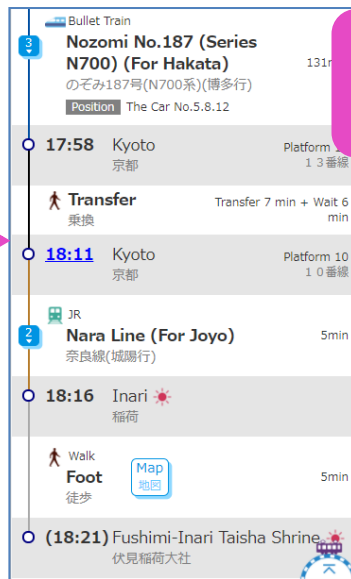

またサイトでは、おすすめピックアップスポットなども掲載し、ワンタッチで駅からの経路を簡単に調べることができます。

ご利用イメージ

入力画面

乗換案内 画面

徒歩ルート地図 画面

プレミアムコース限定

ご利用イメージ

おすすめスポットはワンタッチ検索できます。

サービスについて

サービス名称：「Japan Transit Planner」

<https://world.jorudan.co.jp/mln/>

※ 『Japan Transit Planner』は、英語、中国語(簡体)、中国語(繁体)、韓国語、タイ語、ベトナム語、インドネシア語の合計7言語の国内乗換案内・時刻表・路線図等に対応しています。メイン7言語と併記する形で日本語・英語をサブ言語として表示でき、増加する外国人旅行者向けのガイドツールとしての利用にもご活用いただけます。