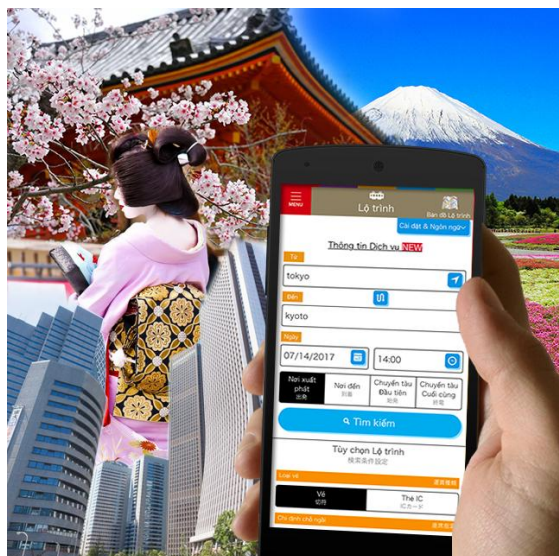

インバウンド向け乗換案内「Japan Transit Planner」 日本全国のメジャー観光地・スポット検索に対応！

ジョルダン株式会社(本社:東京都新宿区、代表取締役社長:佐藤 俊和)は、2017年9月13日(火)より、PC・スマホWebサイト版 **インバウンド向け乗換案内『Japan Transit Planner』**にてメジャー観光地までのスポット検索機能の提供を開始いたしました。

これまでWebサイト版では、駅・空港・バス停の検索に対応していましたが、このたび日本全国の外国人に特に人気に高いスポットなどを厳選したメジャー観光地までの経路検索に対応しました。現在地からスポットを設定するだけで、観光地までの乗換案内を7か国語で調べることができます。

またサイトでは、おすすめピックアップスポットなども掲載し、ワンタッチで駅からの経路を簡単に調べることができます。

ご利用イメージ

入力画面

乗換案内 画面

徒歩ルート地図 画面

プレミアムコース限定

ご利用イメージ

おすすめスポットはワンタッチ検索できます。