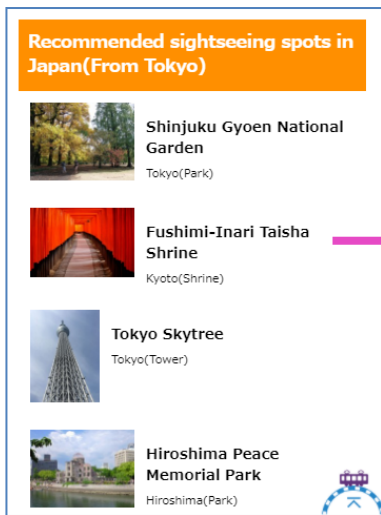

またサイトでは、おすすめピックアップスポットなども掲載し、ワンタッチで駅からの経路を簡単に調べることができます。

ご利用イメージ

入力画面

乗換案内 画面

徒歩ルート地図 画面

プレミアムコース限定

ご利用イメージ

おすすめスポットはワンタッチ検索できます。