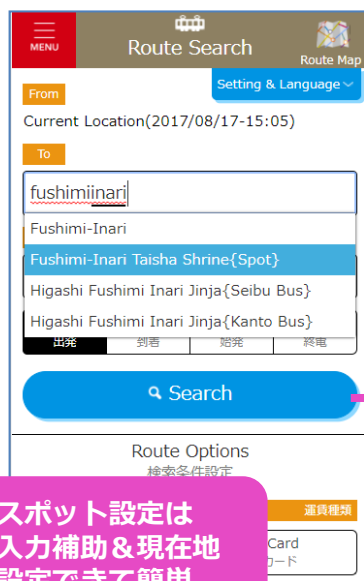

インバウンド向け乗換案内「Japan Transit Planner」 日本全国のメジャー観光地・スポット検索に対応！

ジョルダン株式会社(本社:東京都新宿区、代表取締役社長:佐藤 俊和)は、2017年9月13日(火)より、PC・スマホWebサイト版 **インバウンド向け乗換案内『Japan Transit Planner』**にてメジャー観光地までのスポット検索機能の提供を開始いたしました。

これまでWebサイト版では、駅・空港・バス停の検索に対応していましたが、このたび日本全国の外国人に特に人気に高いスポットなどを厳選したメジャー観光地までの経路検索に対応しました。現在地からスポットを設定するだけで、観光地までの乗換案内を7か国語で調べることができます。

またサイトでは、おすすめピックアップスポットなども掲載し、ワンタッチで駅からの経路を簡単に調べることができます。

ご利用イメージ

入力画面

乗換案内 画面

徒歩ルート地図 画面

プレミアムコース限定

ご利用イメージ

おすすめスポットはワンタッチ検索できます。

サービスについて

サービス名称：「Japan Transit Planner」

<https://world.jorudan.co.jp/mln/>

※ 『Japan Transit Planner』は、英語、中国語(簡体)、中国語(繁体)、韓国語、タイ語、ベトナム語、インドネシア語の合計7言語の国内乗換案内・時刻表・路線図等に対応しています。メイン7言語と併記する形で日本語・英語をサブ言語として表示でき、増加する外国人旅行者向けのガイドツールとしての利用にもご活用いただけます。