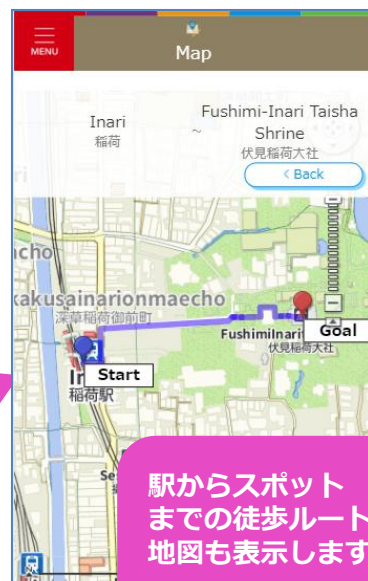

インバウンド向け乗換案内「Japan Transit Planner」 日本全国のメジャー観光地・スポット検索に対応！

ジョルダン株式会社(本社:東京都新宿区、代表取締役社長:佐藤 俊和)は、2017年9月13日(火)より、PC・スマホWebサイト版 **インバウンド向け乗換案内『Japan Transit Planner』**にてメジャー観光地までのスポット検索機能の提供を開始いたしました。

これまでWebサイト版では、駅・空港・バス停の検索に対応していましたが、このたび日本全国の外国人に特に人気に高いスポットなどを厳選したメジャー観光地までの経路検索に対応しました。現在地からスポットを設定するだけで、観光地までの乗換案内を7か国語で調べることができます。

またサイトでは、おすすめピックアップスポットなども掲載し、ワンタッチで駅からの経路を簡単に調べることができます。

ご利用イメージ

入力画面

乗換案内 画面

徒歩ルート地図 画面

プレミアムコース限定

ご利用イメージ

おすすめスポットはワンタッチ検索できます。

サービスについて

サービス名称：「Japan Transit Planner」

<https://world.jorudan.co.jp/mln/>

※ 『Japan Transit Planner』は、英語、中国語(簡体)、中国語(繁体)、韓国語、タイ語、ベトナム語、インドネシア語の合計7言語の国内乗換案内・時刻表・路線図等に対応しています。メイン7言語と併記する形で日本語・英語をサブ言語として表示でき、増加する外国人旅行者向けのガイドツールとしての利用にもご活用いただけます。