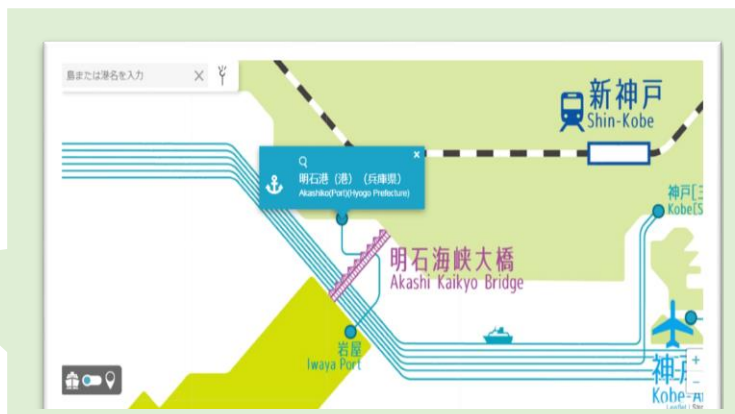

【情報発信概要】

1. 瀬戸内 FINDER 「交通情報ページ」 (<https://setouchifinder.com/ja/traffic>)

- (1) 概要：瀬戸内の航路マップを用いて行きたい島、港の航路の情報を見える化
- (2) 画面イメージ：別紙参照
- (3) 発信情報：航路時刻表、運賃、会社情報、地図(乗場、寄港地)
- (4) 対象言語：日本語、英語、中国語(繁体字)
- (5) その他：掲載情報はジョルダンと連携して定期的に更新

2. Google マップ (<https://www.google.co.jp/maps>)

- (1) 概要：航路と、飛行機や新幹線、鉄道、バスを利用したルート検索に対応
- (2) 発信情報：航路時刻表、運賃、会社情報
- (3) その他：掲載情報はジョルダン、Google と連携して定期的に更新

<本件に関する報道関係の方のお問い合わせ先>

一般社団法人せとうち観光推進機構 担当: 森原 TEL: 082-836-3217
ジョルダン株式会社 法人本部 担当: 結川、小川 TEL: 03-5369-4052
中国運輸局観光部観光企画課 担当: 桑田 TEL: 082-228-8701

◇瀬戸内 Finder 「交通情報ページ」 トップ画面

※瀬戸内エリアの航路マップは株式会社 Stroly の API を利用し、航路マップと実際の位置情報を連動することが可能です。

◇航路時刻表画面

09/01	09/02	09/03	09/04	09/05	09/06	09/07
09:25		09:31		09:27		
10:25		10:31		10:57		
11:25		11:30		11:54		
14:25		14:31		14:57		
15:25		15:31		15:57		
16:25		16:31		16:57		