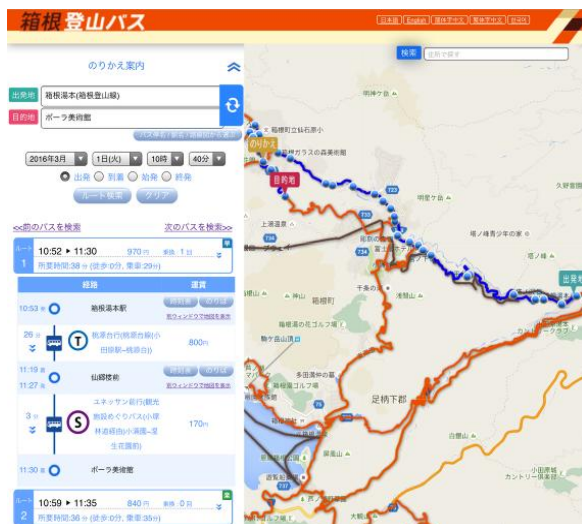

2016年2月29日

報道関係各位

箱根登山バス株式会社
ジョルダン株式会社

—箱根の旅がより便利にわかりやすく—
箱根登山バスWEBサイトにおいて
「のりかえ案内」サービスをスタートします！！

小田急グループの箱根登山バス株式会社（本社：神奈川県小田原市 取締役社長：伊藤悦充）とジョルダン株式会社（本社：東京都新宿区 取締役社長：佐藤俊和）は連携し、2016年3月1日（火）より箱根登山バスWEBサイトにおいて、「のりかえ案内」サービスをスタートします。

小田急グループは、箱根エリアにおいてバス路線の系統記号化や、駅ナンバリングの導入など「わかりやすい箱根 まわりやすい箱根」の実現に向け様々な取り組みを実施してまいりました。今回新たにグループの交通機関や徒歩ルートを含めた、出発地から目的地までの最適なルート・所要時間・運賃等をトータルで検索できる「のりかえ案内」サービスを導入することで、箱根を旅行されるお客さまの、より便利でわかりやすい移動をサポートいたします。

「のりかえ案内」サービスは、箱根登山バスの全路線（箱根町や小田原市などを運行）をはじめ、箱根登山電車、箱根登山ケーブルカー、箱根ロープウェイ、箱根海賊船、小田急箱根高速バス（御殿場駅～山のホテル間）の各交通機関および徒歩ルートが検索対象となります。また、近年増加する訪日旅行者に対応するため、英語、中国語（繁体字、簡体字）、韓国語での検索も可能とし、交通事業者が訪日旅行者向けに複数の交通機関と徒歩ルートを含めた「のりかえ案内」を提供するのは先進的な事例となります。

さらに3月下旬には、スマートフォン版も開設予定で、箱根の旅がますます便利になります。

「のりかえ案内」サービスの概要は、次のとおりです。

<のりかえ案内（日本語版イメージ）>