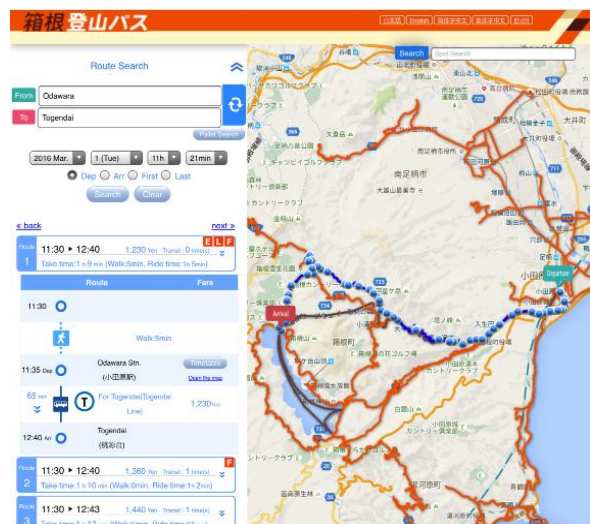

小田急グループは、箱根エリアにおいてバス路線の系統記号化や、駅ナンバリングの導入など「わかりやすい箱根 まわりやすい箱根」の実現に向け様々な取り組みを実施してまいりました。今回新たにグループの交通機関や徒歩ルートを含めた、出発地から目的地までの最適なルート・所要時間・運賃等をトータルで検索できる「のりかえ案内」サービスを導入することで、箱根を旅行されるお客さまの、より便利でわかりやすい移動をサポートいたします。

「のりかえ案内」サービスは、箱根登山バスの全路線（箱根町や小田原市などを運行）をはじめ、箱根登山電車、箱根登山ケーブルカー、箱根ロープウェイ、箱根海賊船、小田急箱根高速バス（御殿場駅～山のホテル間）の各交通機関および徒歩ルートが検索対象となります。また、近年増加する訪日旅行者に対応するため、英語、中国語（繁体字、簡体字）、韓国語での検索も可能とし、交通事業者が訪日旅行者向けに複数の交通機関と徒歩ルートを含めた「のりかえ案内」を提供するのは先進的な事例となります。

さらに3月下旬には、スマートフォン版も開設予定で、箱根の旅がますます便利になります。

「のりかえ案内」サービスの概要は、次のとおりです。

<のりかえ案内（日本語版イメージ）>

<のりかえ案内（英語版イメージ）>

記

1. サービス開始日 2016年3月1日(火)
※スマートフォン版は3月下旬に開設予定
2. URL 「のりかえ案内」<http://hakone-tozanbus.jcloud.jp/HakoneRouteFinder>
3. 対応路線

「のりかえ案内」サービスでは、箱根ロープウェイが検索結果で表示された場合、注意文と運行情報詳細へのリンクを表示します。

4. 主な機能
 - ①出発地から目的地までの徒歩ルートも含めたルート・所要時間・運賃の検索案内
 - ②地図上のルート表記
 - ③施設名や住所、バス路線図、地図上からの出発地・目的地の設定
 - ④バス停時刻表の表示
 - ⑤のりば案内、周辺地図へのリンク機能
 - ⑥英語・中国語(繁体字・簡体字)・韓国語の外国語による案内