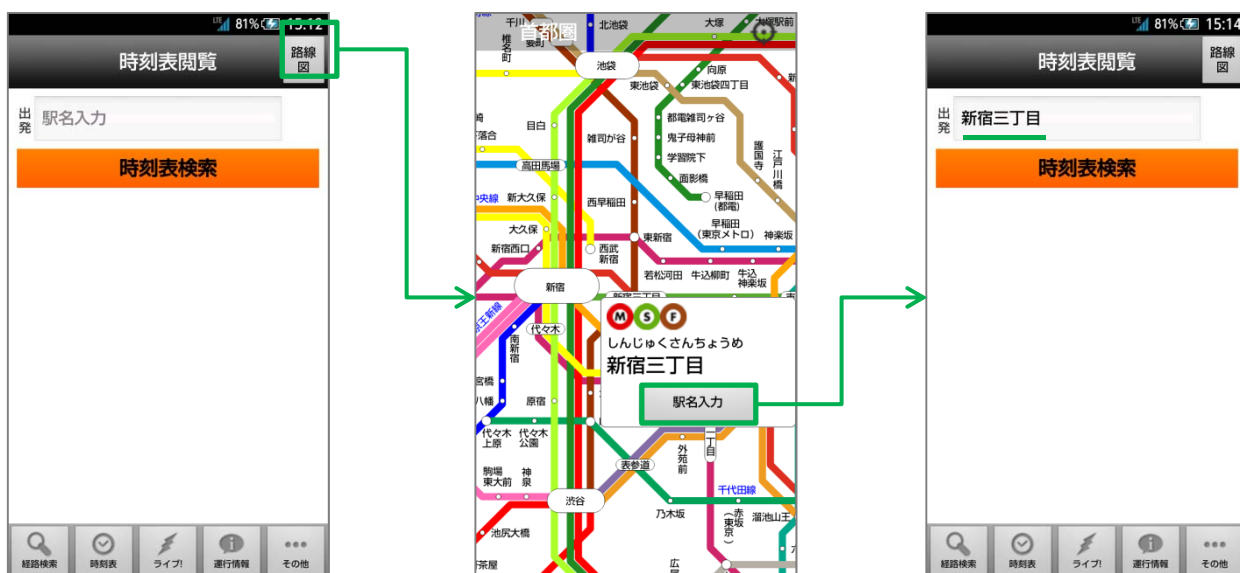

路線図から全国の駅名を直接入力！ Android向けアプリ「乗換案内」がアップデート

ジョルダン株式会社(本社:東京都新宿区、代表取締役社長:佐藤俊和)は、2013年10月7日(月)にAndroid向け経路検索アプリケーション「乗換案内」の最新バージョン1.6.4を提供開始いたしました。

今回のアップデートでは、北海道から沖縄まで全国9エリアの路線図を収録(※1)したほか、経路検索結果からスカイライナーチケットを直接予約・購入がすることが可能に、また検索結果をLINEに送る機能や、カレンダーに登録する機能も新たに搭載しました。

路線図からの駅名入力機能は今後、iPhoneアプリ「乗換案内」やジョルダンホームページでも順次搭載を行っていく予定です。

(※1 路線図機能は端末のバージョン2.3以降が必要です)

▼タップするだけで駅名を直接入力！

▼もちろん時刻表閲覧機能でも路線図から駅を指定可能！

製品について

アプリケーション名称: 「乗換案内」

対応OS: : Android OS 1.6/2.1/2.2/2.3/3.0/3.1/3.2/4.0/4.1/4.2