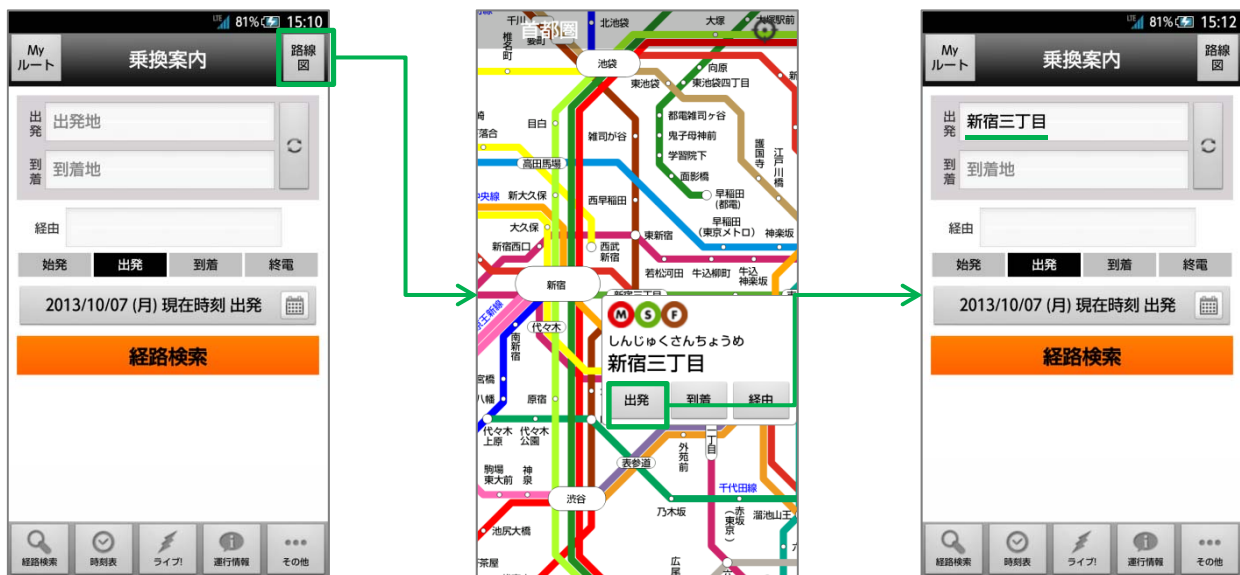

路線図から全国の駅名を直接入力！ Android向けアプリ「乗換案内」がアップデート

ジョルダン株式会社(本社:東京都新宿区、代表取締役社長:佐藤俊和)は、2013年10月7日(月)にAndroid向け経路検索アプリケーション「乗換案内」の最新バージョン1.6.4を提供開始いたしました。

今回のアップデートでは、北海道から沖縄まで全国9エリアの路線図を収録(※1)したほか、経路検索結果からスカイライナーチケットを直接予約・購入がすることが可能に、また検索結果をLINEに送る機能や、カレンダーに登録する機能も新たに搭載しました。

路線図からの駅名入力機能は今後、iPhoneアプリ「乗換案内」やジョルダンホームページでも順次搭載を行っていく予定です。

(※1 路線図機能は端末のバージョン2.3以降が必要です)

▼タップするだけで駅名を直接入力！

▼もちろん時刻表閲覧機能でも路線図から駅を指定可能！

製品について

アプリケーション名称: 「乗換案内」

対応OS: : Android OS 1.6/2.1/2.2/2.3/3.0/3.1/3.2/4.0/4.1/4.2