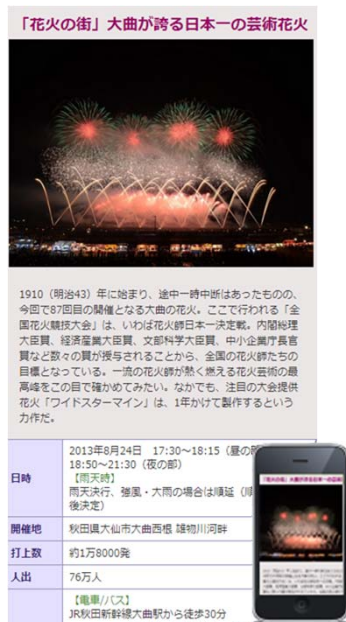

# News Release

2013年6月28日

**【乗換案内】「花火大会特集2013」提供開始  
花火が見えるレストラン情報や花火観覧席チケットプレゼントも！**

ジルドン株式会社(本社:東京都新宿区、代表取締役社長:佐藤俊和)は、経路検索&総合お出かけ情報サービス「乗換案内」において、スマートフォン/PCサイトに対応した「花火大会特集2013」を6月28日(金)より開始いたしました。

○全国約500件の花火大会情報をクチコミとともにご紹介

「花火大会特集2013」では、約500件の全国主要花火大会の開催情報(日程・開催時間・順延情報・会場情報・最寄駅・打上数・昨年の人出)を美しい花火の画像とともにご紹介いたします。

エリアやカレンダーから検索、大会名や”三尺玉””スターメイン”など花火の種類やその他キーワードからの検索など、調べたいシチュエーションに合わせたメニューが充実しています。

迷ったときには、昨年以前に寄せられたクチコミやアクセスランキングも選ぶ際のヒントになります。すぐ行きたいときには毎週更新される「今週開催の花火大会」ページが便利です。

行きたい大会が決まったら、会場の最寄駅までの乗換案内、周辺地図、会場周辺の週間天気も調べることができます。夏のお出かけの際にぜひお役立てください。

※週間天気は「乗換案内NEXT(スマートフォンサイト)」の会員機能です。

スマートフォンサイトイメージ

PCサイトイメージ

サービス名称: 「花火大会特集2013」 (無料)  
URL: <http://www.jorudan.co.jp/sp/hanabi/> (スマートフォン/PC)