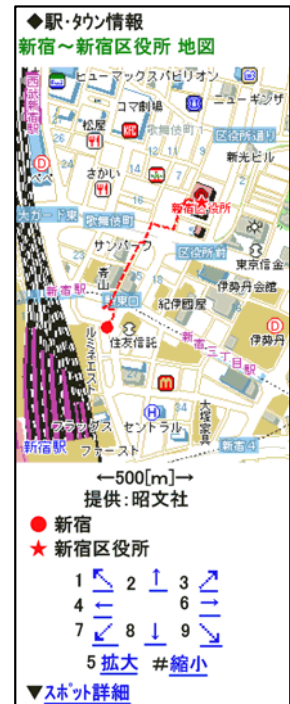

### 「乗換案内NEXT」 駅・タウン情報のスポット検索がパワーアップ！ 全国約900万件の企業名やお店の名前から乗換案内+地図を調べられます

帰り案内

天気予報

周辺タウン情報

待ち合わせメール

0312345678

◆二覧へ戻る

▼駅・タウン情報

メニュー

◆乗換案内

渋谷～新宿区役所 04/16 20:09発

1/1 [早][安][楽]

11分

150円

渋谷20:10

山手線新宿方面行 7分 ¥150

新宿(20:17)

徒歩(4分) 地図

新宿区役所(20:21)

プラス検索

前後列車 予約

旅費メモ登録

▲スポットへの乗換案内や周辺地図にも対応