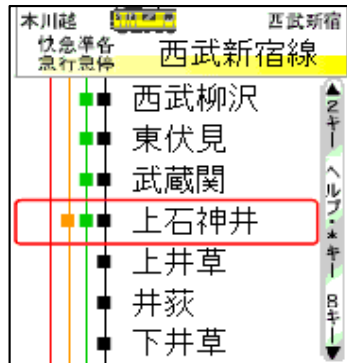

▲路線ごとに家賃相場を表示

【ターミナルガイド】

◆ターミナルガイド
東京駅

新幹線が全国へ向かう東京の玄関口

[のりば 待合せ ロコモ](#)
[バリアフリー 検索](#)

■のりば案内■

- 1-2 中央線(快速)新宿・高尾方面
- 3 京浜東北線 上野・大宮方面

[⇒続きを見る 乗換ADハイス](#)

■待ち合わせ場所■
画像も掲載中!!
[銀の鈴](#)
[動輪の広場](#)

■駅のロコミ■
(ちょいカキ)
駅のオススメ情報や便利な乗換のコツを教えて!!
[レビューを読む](#)
[レビューを書く](#)
[レビュー投稿の際の注意事項](#)

■バリアフリー情報■
[JR(在来線)]
エスカレーター
全ホームにあり
エレベーター
1.2番ホームを除きあり
車椅子対応トイレ
丸の内南口改札内、京葉地下丸の内口改札内にあり
[⇒続きを見る](#)

▲駅のロコミも見ることができます

【生活必需スポット】

♪生活必需スポット

駅周辺のコンビニ スーパー 銀行 病院 など生活必需スポットを駅名からさがせます

検索

▲駅周辺のタウン情報が検索できます(乗換案内NEXTのみ)

【Flash路線案内】

▲乗換案内NEXT・AD乗換案内ともすべての路線図を利用可能